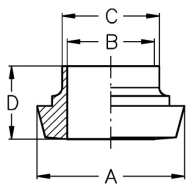

Conical ferrule DIN 11851

DN	A	B	C	D	AISI304		AISI316L-1.4404	
10	22	10	13	17	416530	4,60	416630	5,90
15	28	16	19	17	416531	6,10	416631	8,10
20	36	20	23	18	416532	7,30	416632	9,40
25	44	26	29	22	416533	8,30	416633	10,10
32	50	32	35	25	416534	8,70	416634	11,50
40	56	38	41	26	416535	9,70	416635	12,10
50	68	50	53	28	416536	11,50	416636	15,00
65	86	66	70	32	416537	16,50	416637	21,70
80	100	81	85	37	416538	26,20	416638	33,90
100	121	100	104	44	416539	40,70	416639	52,70
125	150	125	129	34	416541	78,40	416641	114,50
150	176	150	154	37	416542	159,80	416642	189,80
200	226	200	204	39	416544	Enquiry	416644	Enquiry

LINNEMANN
Rohrverbindungen • Edelstahlarmaturen
Pipe connections • Stainless steel fittings

LINNEMANN GmbH • Heerweg 14 - 16
72070 Tübingen / Germany

Fon: +49 (0) 7071 97555-0
Fax: +49 (0) 7071 97555-10

E-Mail: info@linnemann-online.com
Internet: www.linnemann-online.com