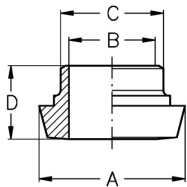

Conical ferrule DIN

DN	A	B	C	D	AISI304		AISI316L-1.4404	
10	22	10	15	17	411330	4,60	411430	5,90
15	28	16	21	17	411331	6,10	411431	8,10
20	36	20	25	18	411332	7,10	411432	9,40
25	44	26	31	22	411333	8,10	411433	10,10
32	50	32	37	25	411334	8,70	411434	11,50
40	56	38	43	26	411335	9,80	411435	12,40
50	68	50	55	28	411336	11,50	411436	14,90
65	86	66	72	32	411337	16,40	411437	21,60
80	100	81	87	37	411338	26,20	411438	33,80
100	121	100	106	44	411339	40,40	411439	52,70
125	150	125	132	34	411341	78,20	411441	114,60
150	176	150	157	37	411342	159,90	411442	172,60
200	226	200	213	39	411344	Enquiry	411444	Enquiry